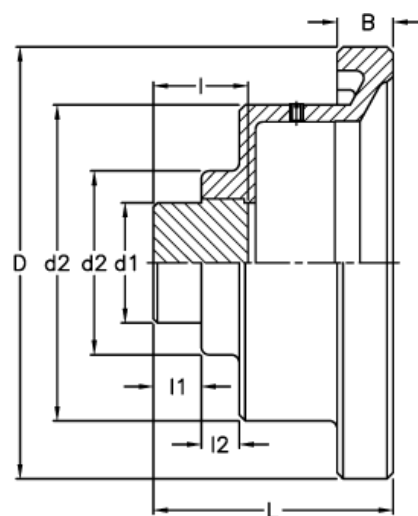

Data Sheet

Article number: 2307030601
Description: E+G Solid handwheel
VDC.140-GXX2

Measures

da

db

da max tilladelig
boring uden not

db max tilladelig
boring med not

B = 17	l = 25
b = 6	L = 65
D = 140	l1 = 12
d1 = 30	l2 = 9
d2 = 50	t = 22.8
d3 = 82	
da = 25	
db = 20	